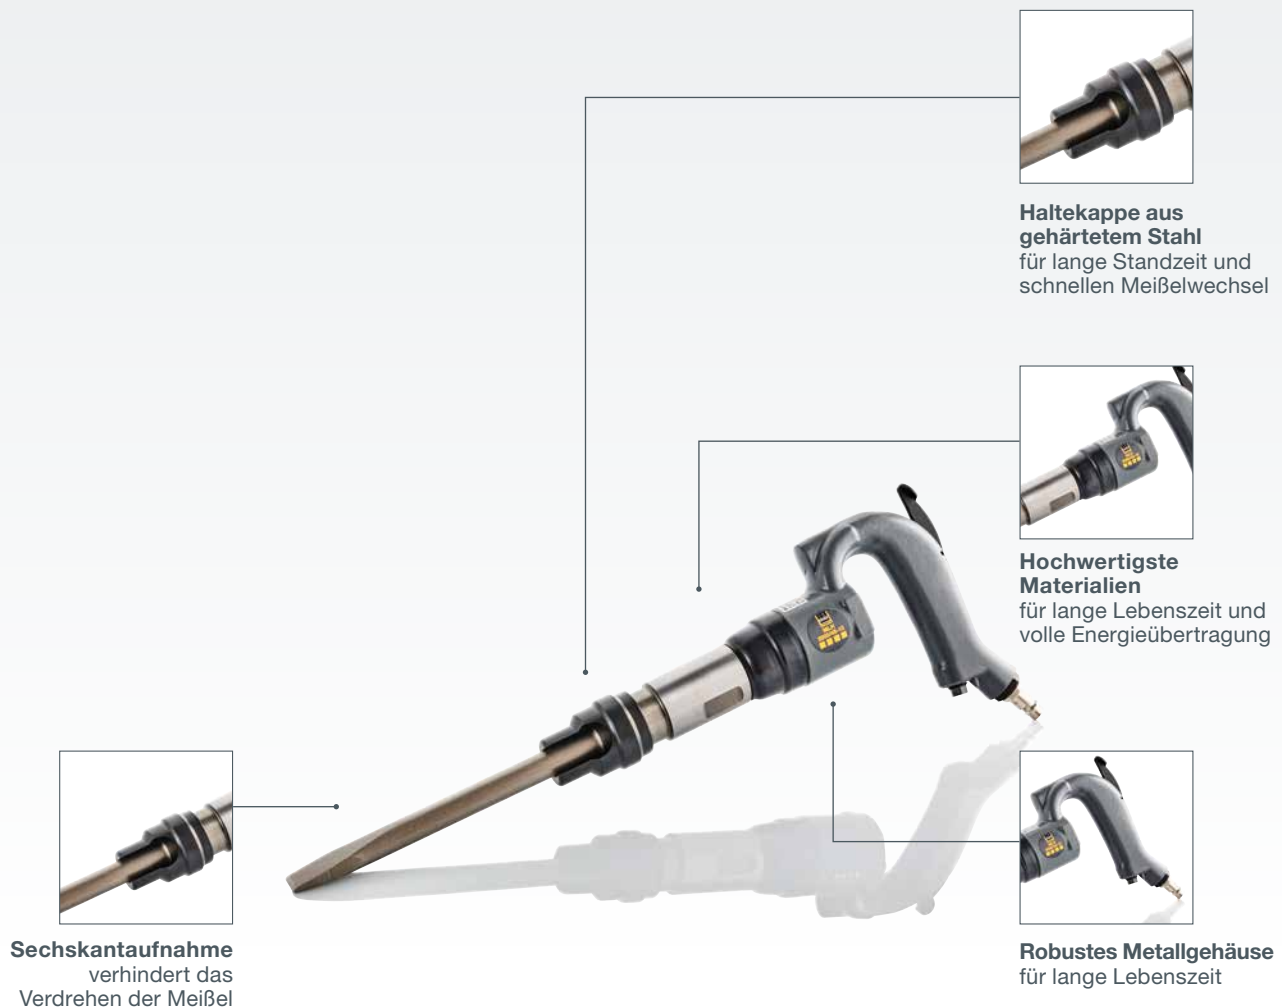

Typ	Art.-Nr.	Luftbedarf [l/s]	Schlagzahl [min ⁻¹]	Hublänge [mm]	Gewicht [kg]	Seite im Katalog
MLH Set-Base	D322430	2,5-4,0	3.000	65	1,5	230
MLH 5000/41-10	D322431	9,9	5.000	41	1,4	230
MLH 3000/56-10	D322432	10,7	3.000	56	1,9	230
MLH 3000/45-12	D322433	10,8	3.000	45	2,6	231
MLH 2500/76-10	D322434	9,5	2.500	76	2,3	231

Meißelhämmer

Hohe Schlagkraft
bei geringem Gewicht

Beispiel: Meißelhammer MLH 3000/45-12

Diese Meißelhämmer eignen sich für Arbeiten an Mauerwerken, Ziegeln, Glasbeton, Hohlblocksteinen, Gipsdielen, Bims- und Schlackesteinen oder ähnlichen Materialien. Ob Spitzmeißel, Flachmeißel, Breitmeißel, Blechschneidmeißel oder Nutmeißel – hier finden Sie für jede Anwendung den richtigen Meißelhammer mit dem richtigen Zubehör.